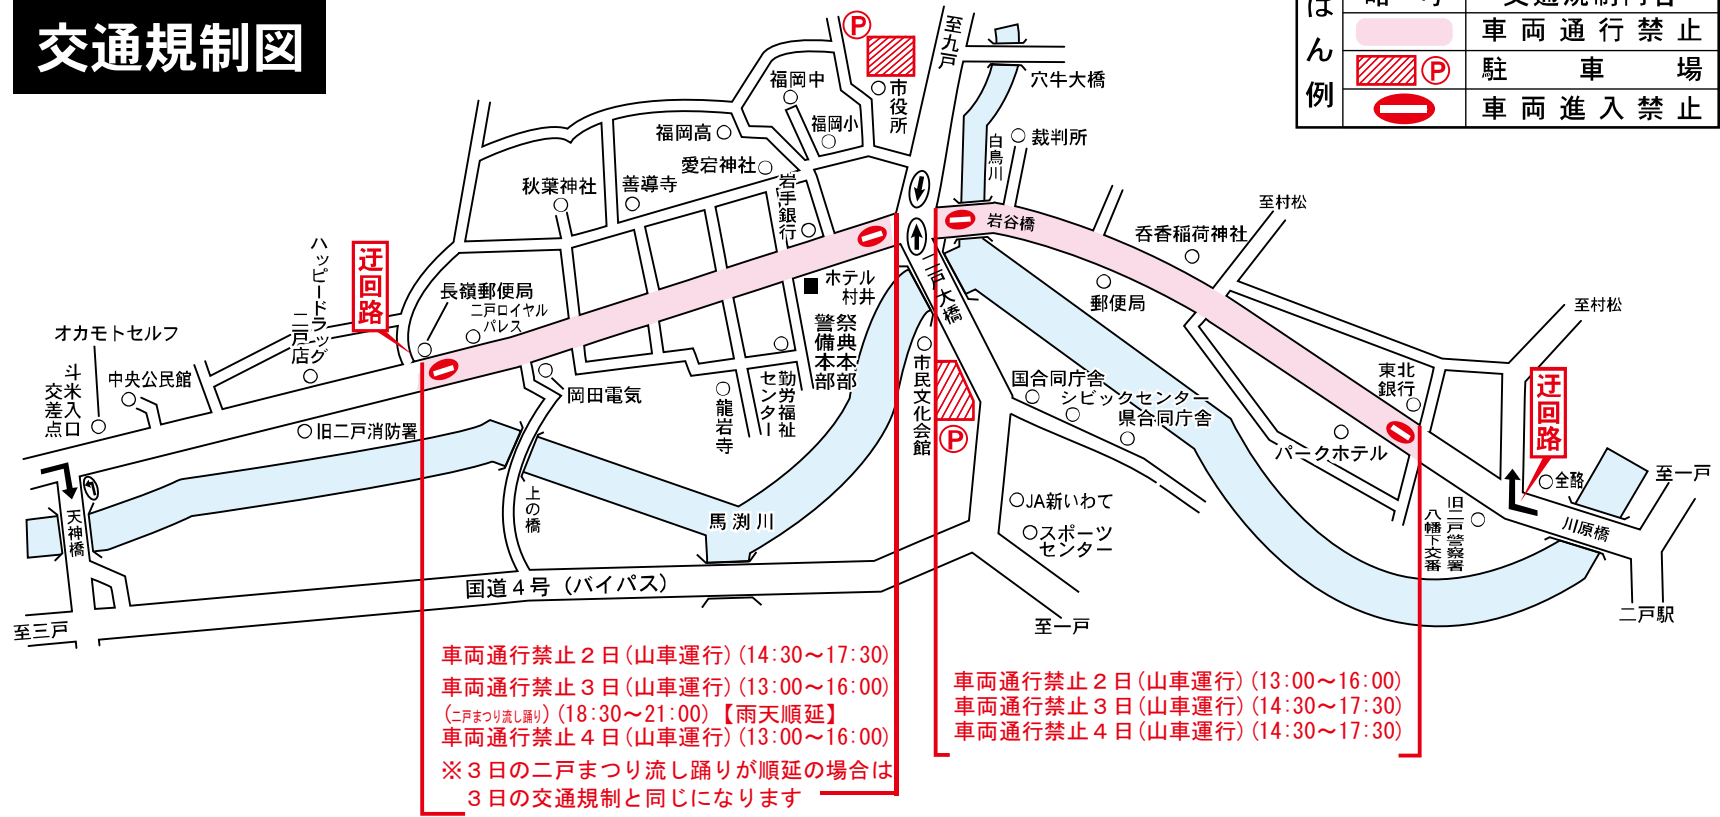

# 交通規制図

はん例	略号	交通規制内容
		車両通行禁止
		駐車場
		車両進入禁止

※運行状況により、時間がずれる場合がありますので、実際の交通規制に従ってください。