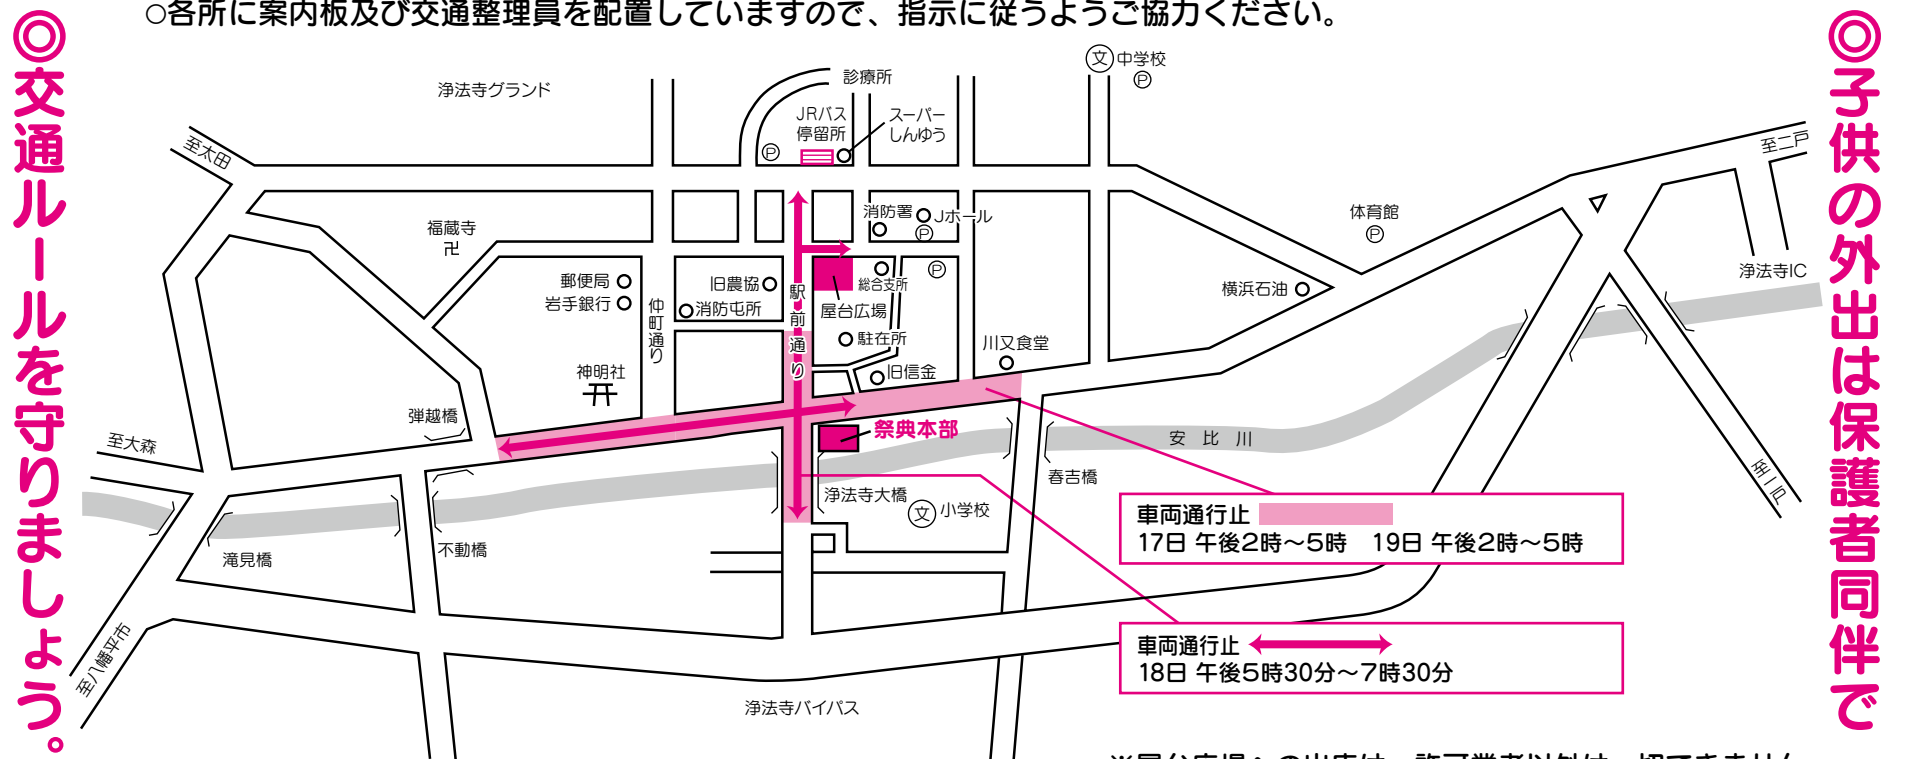

浄法寺まつり (神明社例大祭)

期 日	時 間	行 事	場 所
9月 17 (土) 日	午後2時00分～	神輿渡御、郷土芸能巡行	神明社⇨春日町お仮屋
	午後6時00分～	郷土芸能団体による演舞	総合支所前広場
18 (日) 日	午前9時00分～	郷土芸能巡行	浄法寺中心部
	午後1時30分～	ステージショー 〔浄法寺太鼓、郷土芸能、ギター弾き語り、浄法寺のねこステージショー〕	総合支所前広場 ステージ
	午後6時00分～	浄法寺音頭流し踊り	神明社～総合支所前
	午後7時00分～	花火打上 (流し踊り終了後)	浄法寺グランド
	午後7時30分～	神明社奉納相撲大会	神明社相撲場
9月 19 (月) 日	午前9時00分～	郷土芸能巡行	浄法寺中心部
	午前10時00分～ 正午	民謡ショー 【入場料無料】 〔浄法寺民謡保存会〕	浄法寺文化交流センター (Jホール)
	午後2時00分～	神輿還御、郷土芸能巡行	春日町お仮屋⇨神明社
17日～19日 常時		屋台広場	総合支所前広場

浄法寺まつり 交通規制のお知らせ

17日は午後2時～午後5時
18日は午後5時30分～午後7時30分
19日は午後2時～午後5時
下記区間が歩行者専用道路となります。
※緊急車両は除く

○浄法寺まつり期間中、交通規制が実施されている間は、下記のとおりバスの運行方法が変更となりますので、御了承ください。

JRバス

期 日	行き先	停留所発車時刻	運 行 内 容
17日(土)	二戸駅	17時07分	浄法寺と下前田停留所には停車しません。「スーパーしんゆう」隣の農協倉庫前に臨時停留所を設置します。
18日(日)		18時42分	
19日(月)		17時07分	

○各所に案内板及び交通整理員を配置していますので、指示に従うようご協力ください。

※屋台広場への出店は、許可業者以外は一切できません。

マスク着用や手指の消毒、ソーシャルディスタンスの確保など新型コロナ対策を講じた上で来場ください。なお、感染拡大により内容が変更になる場合があります。

問い合わせ先：浄法寺まつり実行委員会 (浄法寺総合支所地域支援課内 TEL 0195-38-2211)